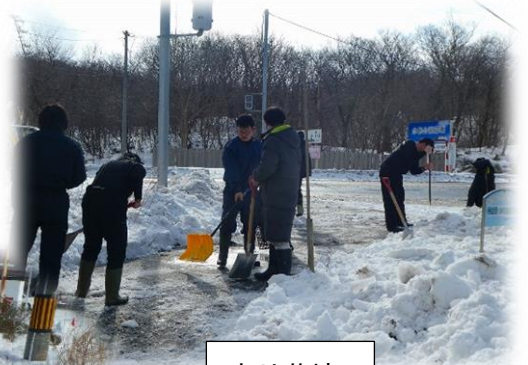

近隣地域浜ノ町町内での除雪作業

2月3日（金）、2月8日（水）の2日間、近隣地域である浜ノ町町内で除雪作業を行いました。除雪場所は、横断歩道や市の除雪車が入らない道路、登下校で使用しているバス停など、中学部が管理している「ゆり花壇」の遊歩道です。今年度も浜ノ町町内会長さんからの依頼で町内の方々6名と高等部農園芸班で、2日間ともに午前中のみでの活動でしたが協力して作業を行いました。作業中、浜ノ町町内で散歩している方から直接お礼を言っていたり、小石会長さんからも感謝の言葉をいただいたりして、生徒たちは、達成感を感じていました。

ゆり花壇